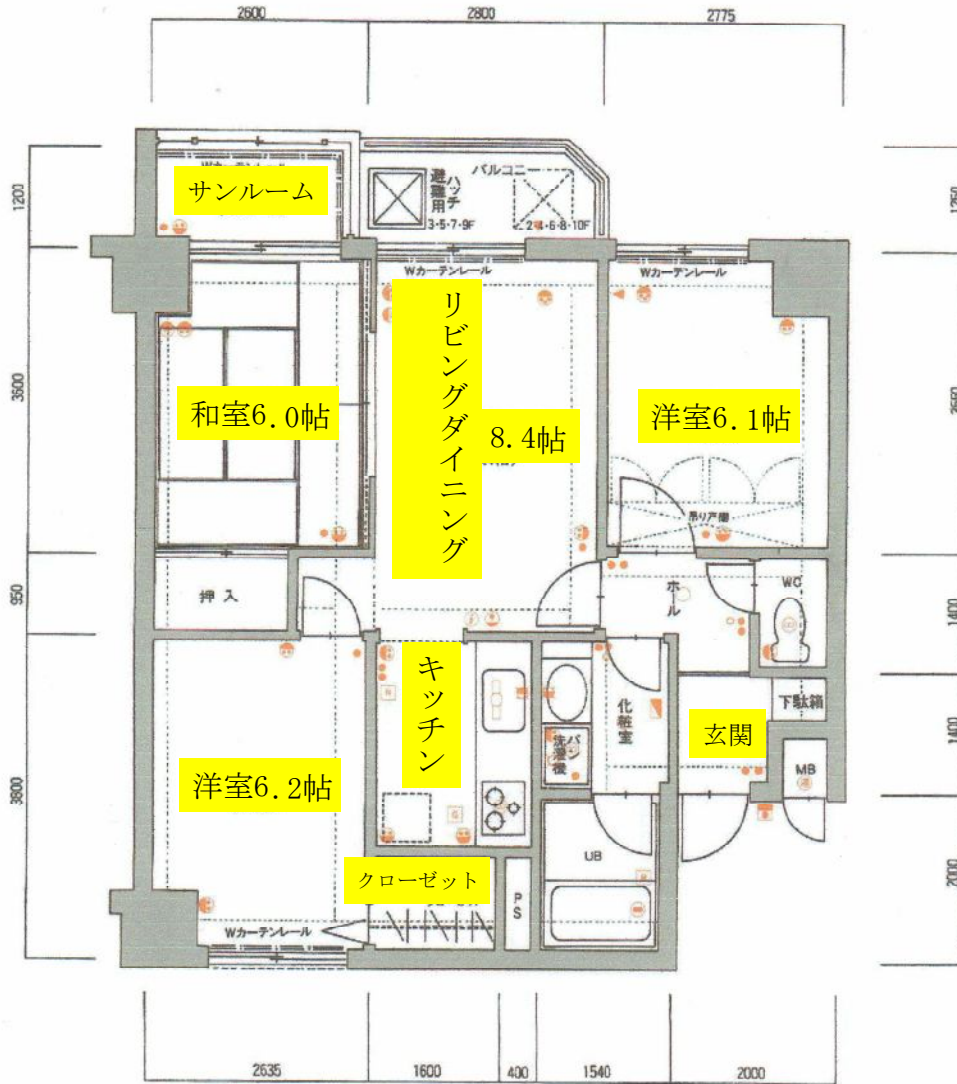

C TYPE 3LDK(9戸)

■専有面積.....67.08㎡
■バルコニー面積.....3.39㎡

10F	A	B	C	D	F	G	H	L	M	
9F	A	B	C	D	F	G	H	L	M	
8F	A	B	C	D	F	G	H	L	M	
7F	A	B	C	D	F	G	H	L	M	
6F	A	B	C	D	F	G	H	L	M	
5F	A	B	C	D	F	G	H	I	J	K
4F	A	B	C	D	F	G	H	I	J	K
3F	A	B	C	D	F	G	H	I	J	K
2F	A	B	C	D	F	G	H	I	J	K
1F	A	B	C	D	E					

駐 車 場

ダイアパレス泉本町403号
専有面積67.08平米 (壁心)
バルコニー面積3.39平米